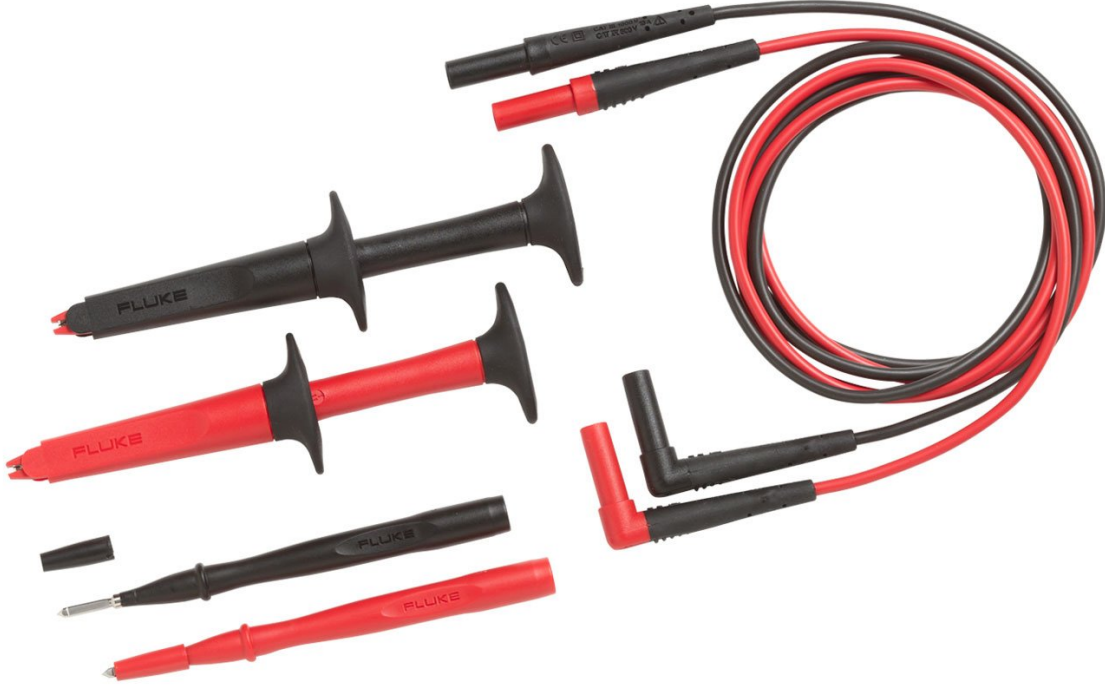

Teknik veriler

TL223 SureGrip™ Elektriksel Test Ucu Seti

Temel özellikler

- AC220 SureGrip™ Timsah Tipi Klips Seti
- TP1 Slim-Reach™ Test Probları (düz bıçaklı)
- TL224 SureGrip™ Silikon Test Ucu Seti (düz - sağ)
- Bir yıllık garanti

Ürün İncelemesi: TL223 SureGrip™ Elektriksel Test Ucu Seti

Kullanışlı hepsi bir arada set şunları içerir:

- AC220 SureGrip™ Timsah Tipi Klips Seti
- TP1 Slim-Reach™ Test Probları (düz bıçaklı)
- TL224 SureGrip™ Silikon Test Ucu Seti (düz - sağ)
- Bir yıllık garanti