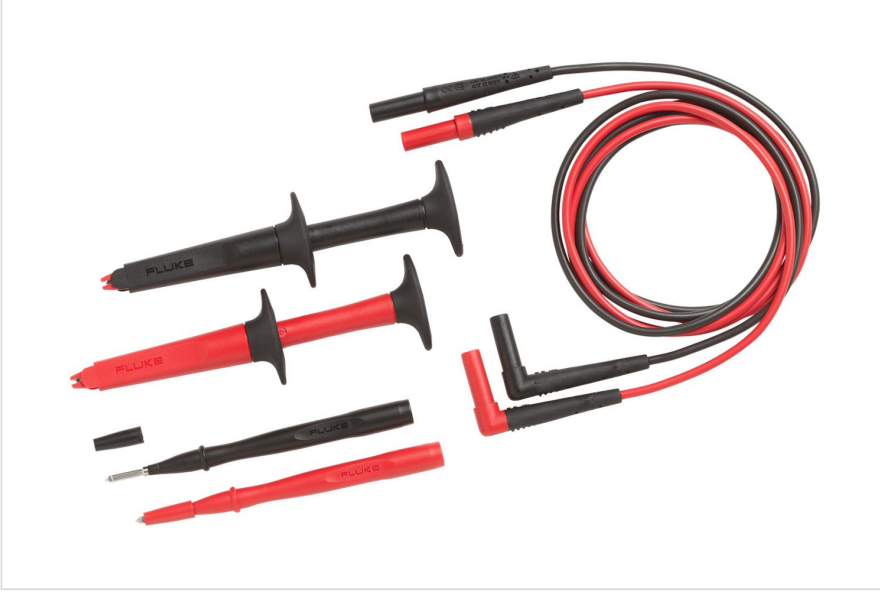

Modeller

Fluke TL223