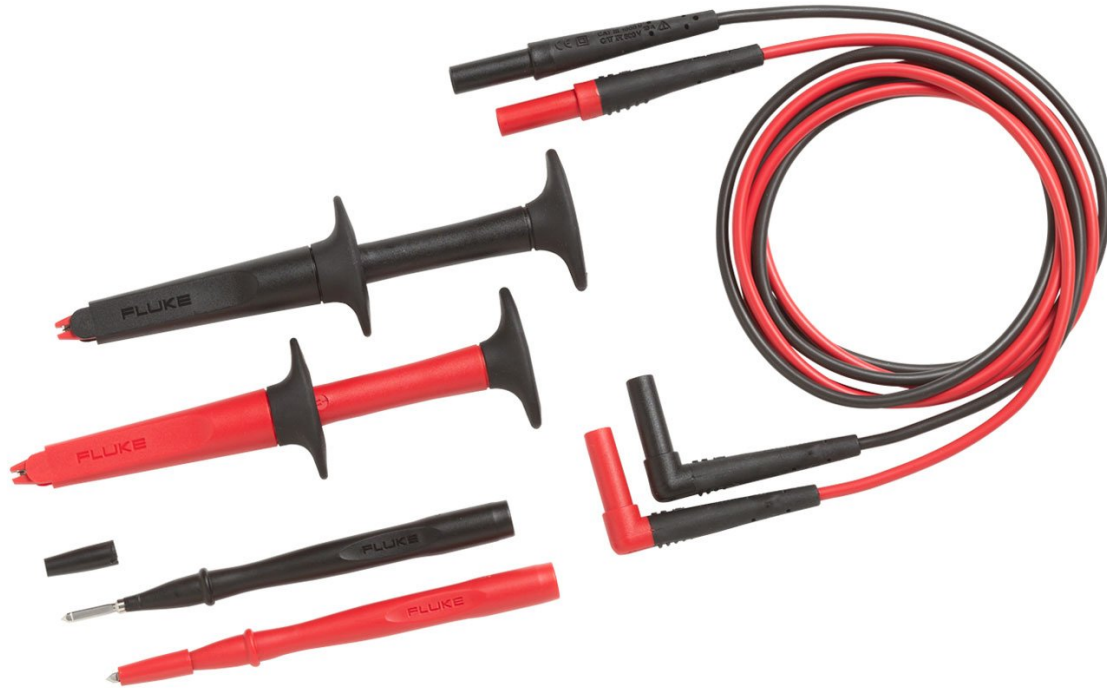

Tekniska data

TL223 SureGrip™ Paket med elektroniska testkablar

Nyckelfunktioner

- AC220 SureGrip™ set med krokodilklämmor
- TP1 Slim-Reach™ testprobar (med platt blad)
- TL224 SureGrip™ silikontestkabelset (raka till vinklade)
- Ett års garanti

Produktöversikt: TL223 SureGrip™ Paket med elektroniska testkablar

Praktiskt allt-i-ett paket som innehåller :

- AC220 SureGrip™ set med krokodilklämmor
- TP1 Slim-Reach™ testprobar (med platt blad)
- TL224 SureGrip™ silikontestkabelset (raka till vinklade)
- Ett års garanti