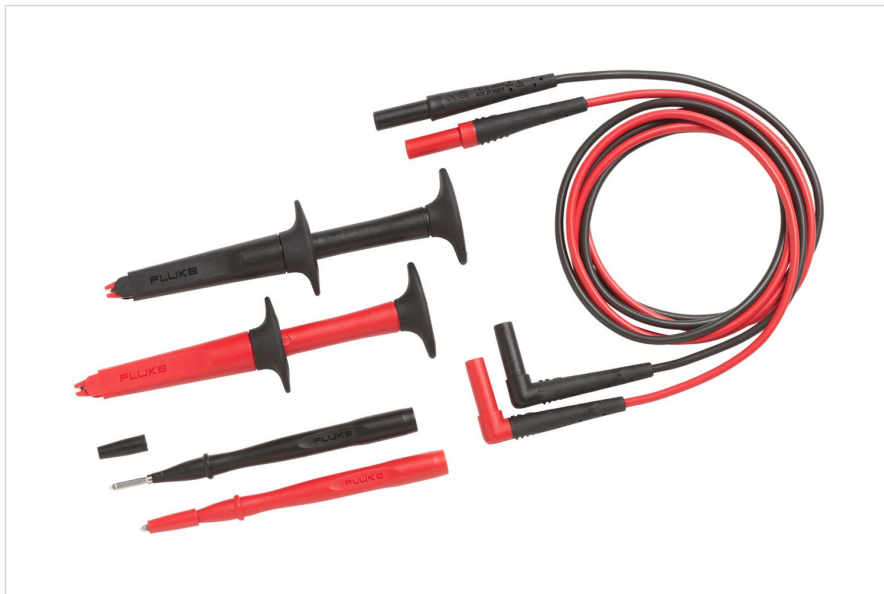

Modeller

Fluke TL223