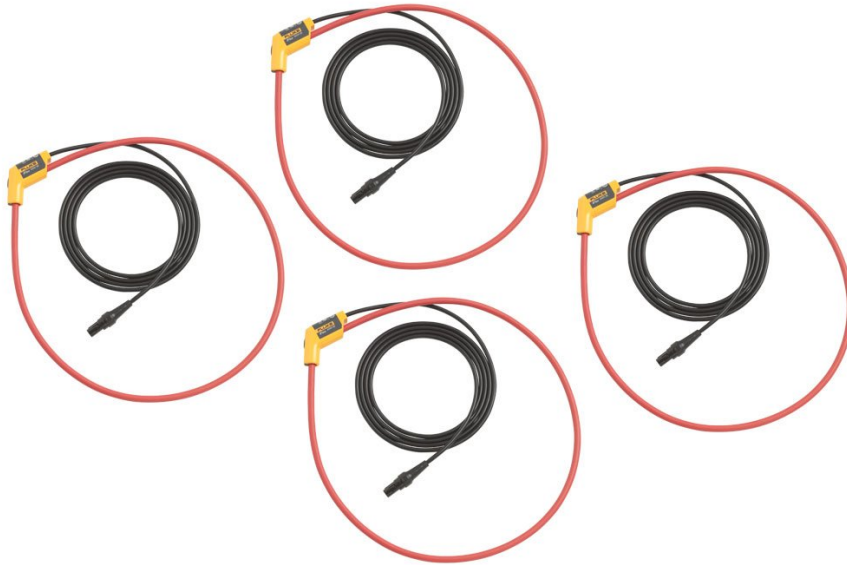

Tekniska data

Fluke i17XX-flex6000/4pk iFlex® strömtänger

Produktöversikt: Fluke i17XX-flex6000/4pk iFlex® strömtänger

Fluke 17XX 90 cm iFlex flexibla strömtänger utvidgar mätområdet för Fluke 17XX energi eller effektlogger till 6 000 A AC samtidigt som den ger ultimata flexibilitet vid mätpunkten. iFlex-proberna ansluts direkt till energiloggern och visar rätt ström värde utan att behöva ställa om skalfaktorn. Med sladden på 1,8 m kommer du långt från mätpunkten med instrumentet vilket underlättar avläsningen av mätvärdet på displayen. iFlex-kablarna till Fluke 17XX finns i längderna 30, 60 och 90-cm.