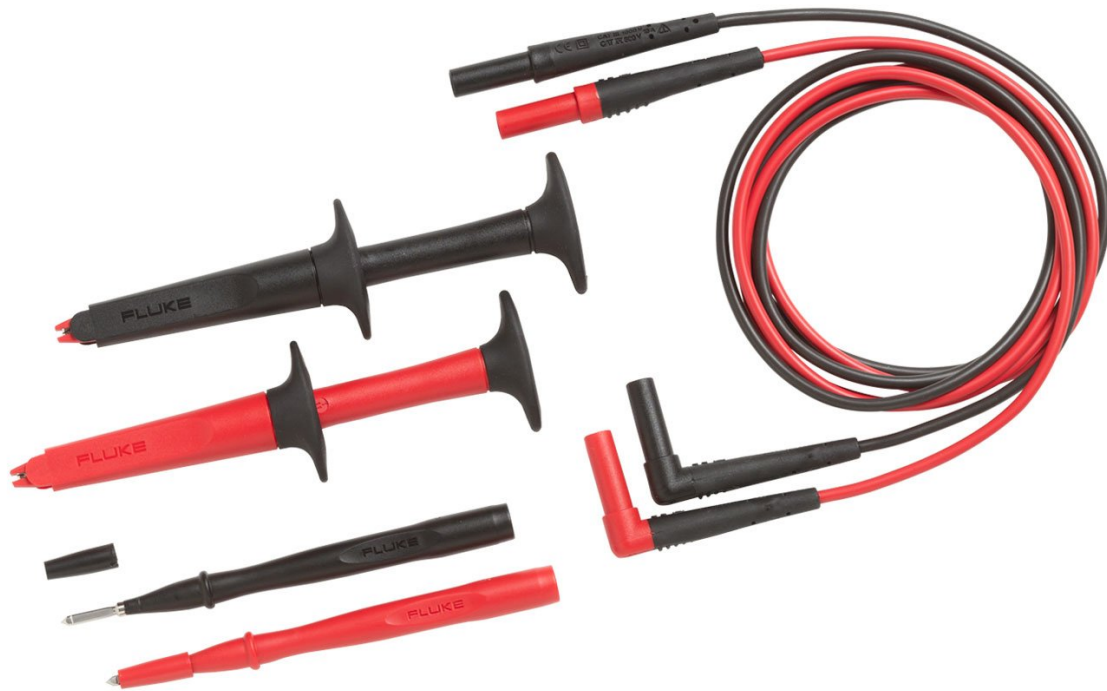

Dane techniczne

Zestaw elektrycznych przewodów pomiarowych TL223 SureGrip™

Najważniejsze cechy

- Zestaw zacisków krokodylkowych AC220 SureGrip™
- Próbники testowe TP1 Slim-Reach™ (z płaskim ostrzem)
- Zestaw silikonowych przewodów pomiarowych TL224 SureGrip™ (prosty do prawego)
- Roczna gwarancja

Omówienie produktu: Zestaw elektrycznych przewodów pomiarowych TL223 SureGrip™

Test leads are an integral part of the complete measurement system and extend the capabilities of your meter. The Fluke TL223 SureGrip™ Electrical Test Lead Set is an ideal starter kit for electrical applications. This all in one set includes three test lead accessories with the SureGrip™ design, designed for your comfort so you can focus on taking accurate measurements.