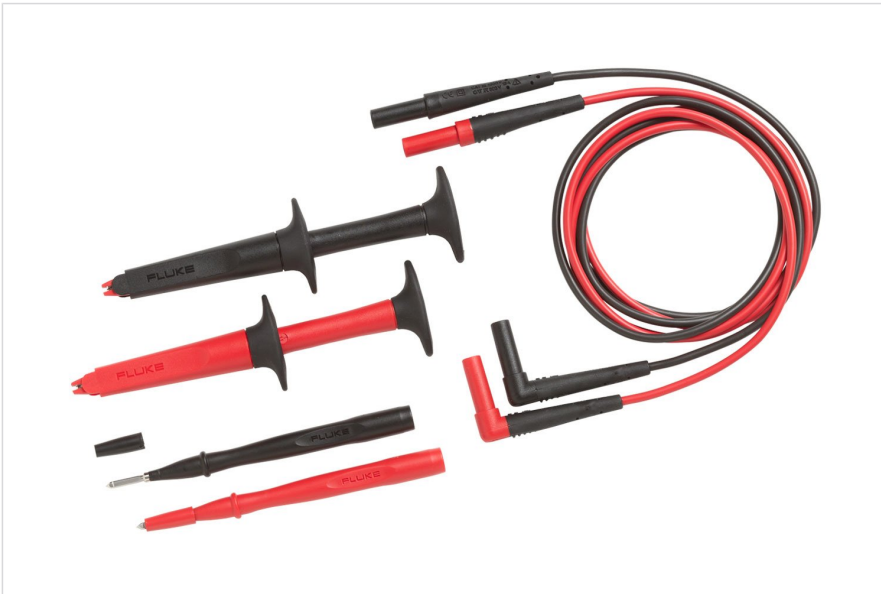

Modele

Fluke TL223