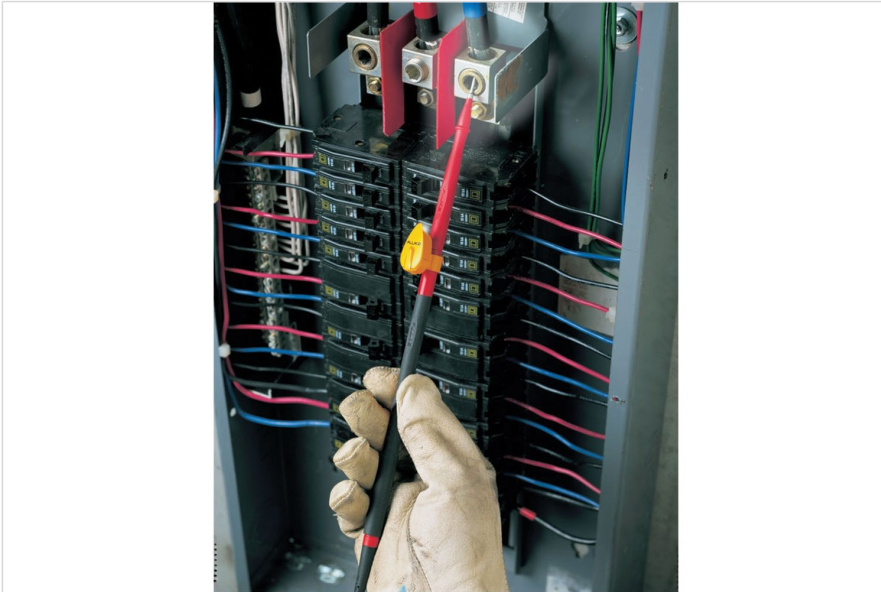

Technische gegevens

Fluke L210 Probelampset

Belangrijkste kenmerken

- Helder witte LED voor verlichting van het contactgebied
- 20 cm (8") lange probeverlengstukken voor een grotere afstand tussen handen en spanningvoerende stroomkringen
- Het verlengstuk wordt tussen de modulaire meetprobe en het meetsnoer aangebracht
- Met het kleine robuuste lampje heeft u twee handen vrij voor het werk
- Levensduur batterij: 120 uur
- Gebruikt 2 3-volt horlogebatterijen

Productoverzicht: Fluke L210 Probelampset

L210 Probelampje en probeverlengstukken.

Modellen

Fluke L210

Includes L200 Probe Light and TP280 Test Probe Extenders

Fluke. *Keeping your world up and running.®*

Fluke Nederland B.V.
Postbus 1337
5602 BH Eindhoven
Tel: +31 40 267 5100
E-mail: cs.nl@fluke.com
www.fluke.nl