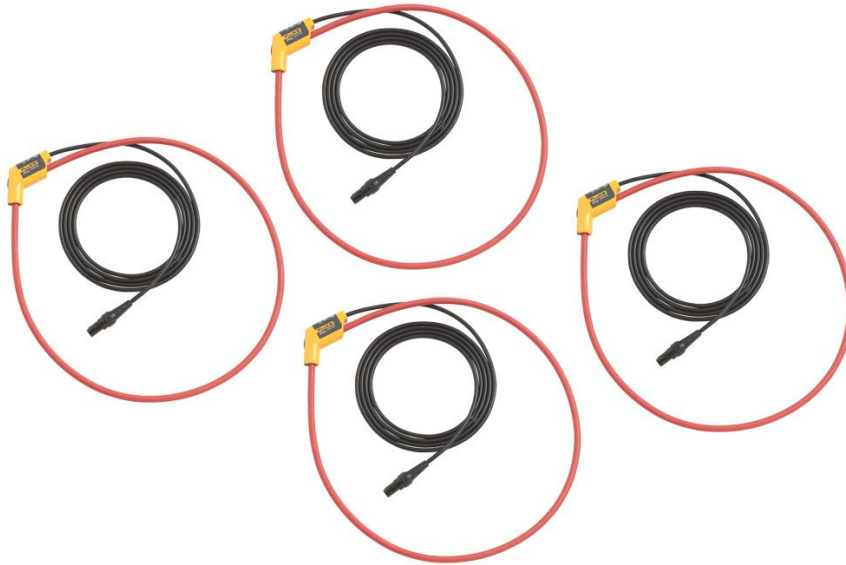

Technische gegevens

Fluke i17XX-flex6000/4pk iFlex® stroomtangen

Productoverzicht: Fluke i17XX-flex6000/4pk iFlex® stroomtangen

De Fluke 17XX 36 inch iFlex flexibele stroomtangen vergroten het meetbereik van de Fluke 17XX Energy of Power Logger tot 6000 A AC en bieden tegelijkertijd ultieme flexibiliteit tijdens het meten. De iFlex-stroomtangen worden direct op de Energie Logger aangesloten en geven stroommeetwaarden weer zonder foutgevoelige schaalfactoren. Door het 1,80 m (6 ft) lange snoer kan de Energie Logger van het meetpunt worden verwijderd, wat het aflezen van het display vereenvoudigt. De iFlex-kabels voor de Fluke 17XX zijn verkrijgbaar in 12, 24 en 36 inch.