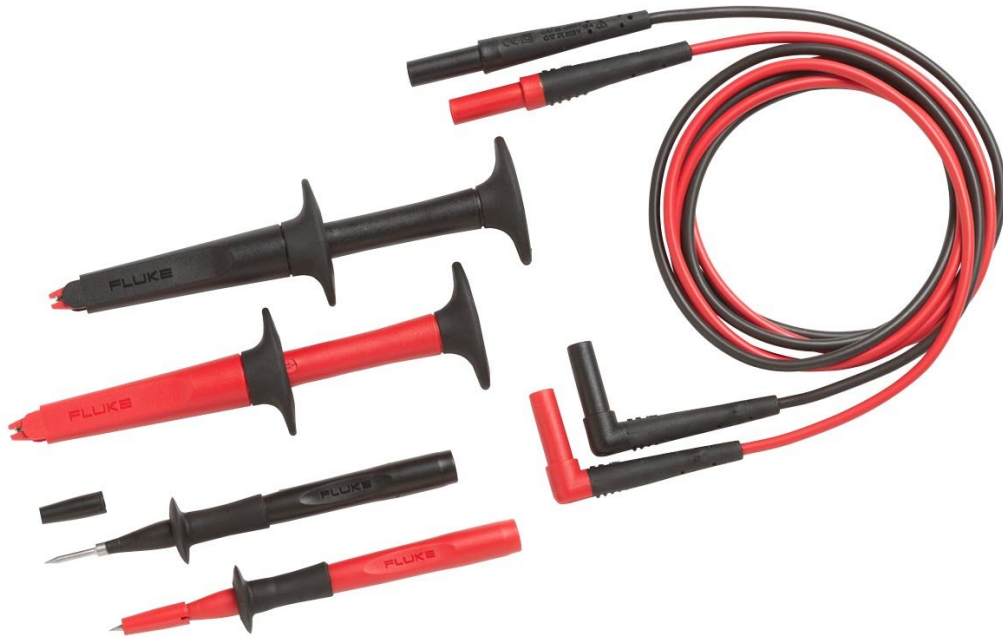

テクニカル・データ

TL220 SureGrip™ 工業用テスト・リード・セット

主な機能

SureGrip design so you can do your work comfortably. With interchangeable test lead set for multiple electrical applications. Compatible with all instruments and test probes that accept standard 4mm shrouded banana connectors. This handy all-in-one kit includes:

- AC220 SureGrip
- Alligator Clip Set
- TP220 SureGrip
- Insulated Test Probe Set
- TL224 SureGrip Silicone Test Lead Set

製品概要: TL220 SureGrip™ 工業用テスト・リード・セット

TL220 SureGrip™ 工業用テスト・リード・セットは、手が滑りやすい状態でもしっかりと握れるように設計されています。交換可能なテスト・リード・セットは、複数の電氣的用途に対応します。標準の4mm シュラウド・バナナ・コネクタールに対応するすべての計器およびテスト・プローブと互換性があります。

モデル

Fluke TL220

SureGrip™ Industrial Test Lead Set

Handy all-in-one kit that includes:

- AC220 SureGrip™ Alligator Clip Set
 - TP220 SureGrip™ Industrial Test Probe Set
 - TL224 SureGrip™ Silicone Test Lead Set (straight to right)
 - One year warranty
-