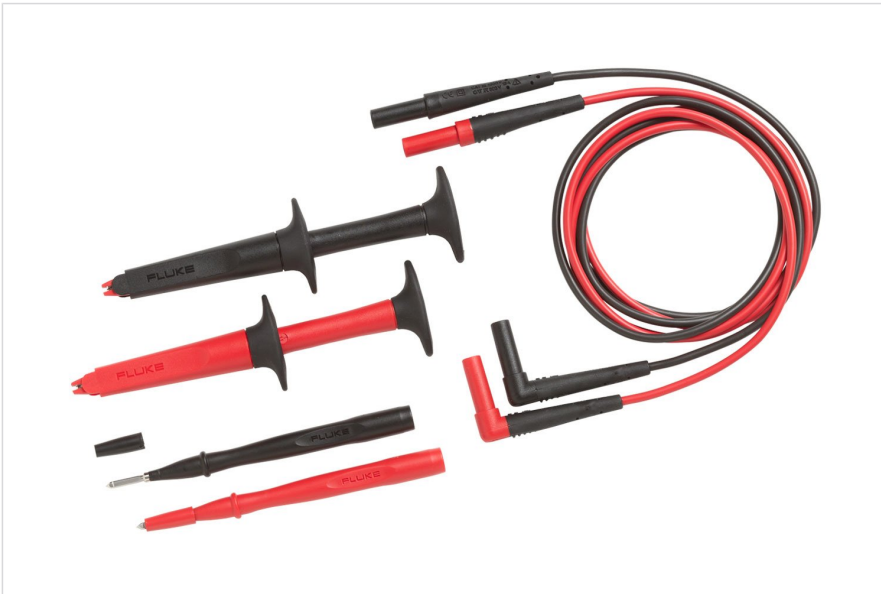

Modèles

Fluke TL223