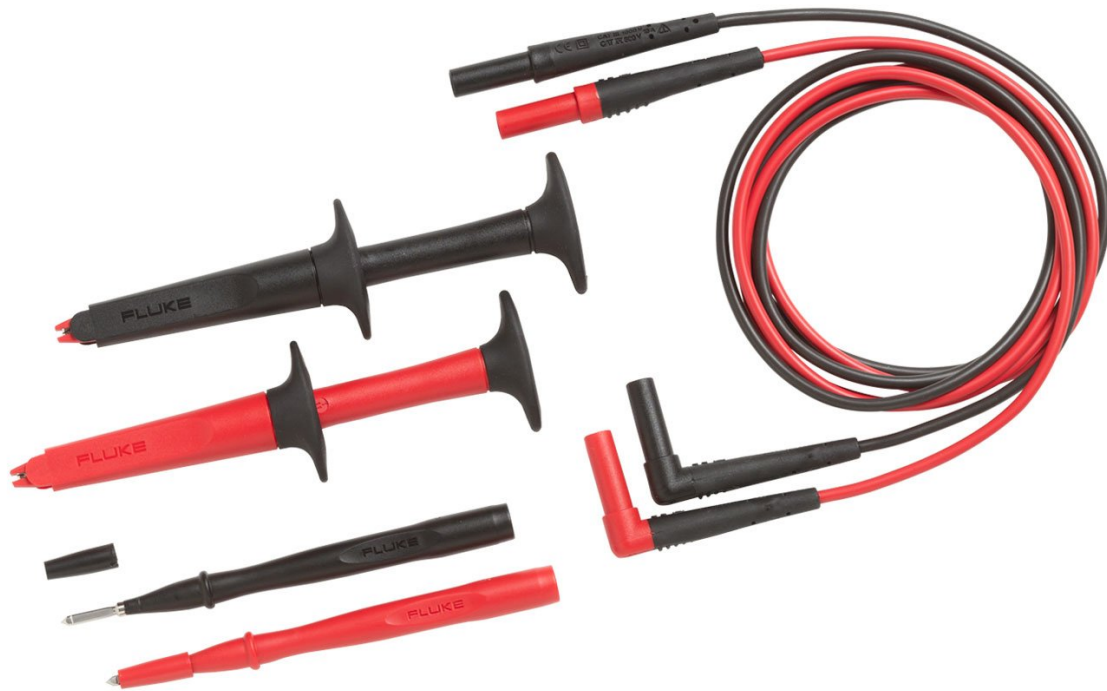

Jeu de cordons de mesure SureGrip™ pour applications électriques Fluke TL223

Principales fonctions

- Jeu de pinces crocodile SureGrip™ AC220
- Sondes de test TP1 Slim-Reach™ (plates)
- Jeu de cordons de mesure SureGrip™ silicone TL224 (droit vers coudé)
- Garantie 1 an

Présentation du produit: Jeu de cordons de mesure SureGrip™ pour applications électriques Fluke TL223

Les cordons de mesure font partie intégrante du système de mesure tout entier et étendent les capacités de votre multimètre. Le jeu de cordons de mesure Fluke TL223 SureGrip™ pour les applications électriques est un kit de démarrage idéal pour les applications électriques. Ce jeu tout-en-un inclut trois accessoires de cordons de mesure à conception SureGrip™, créés pour votre confort pour que vous puissiez vous concentrer sur une prise de mesure précise.