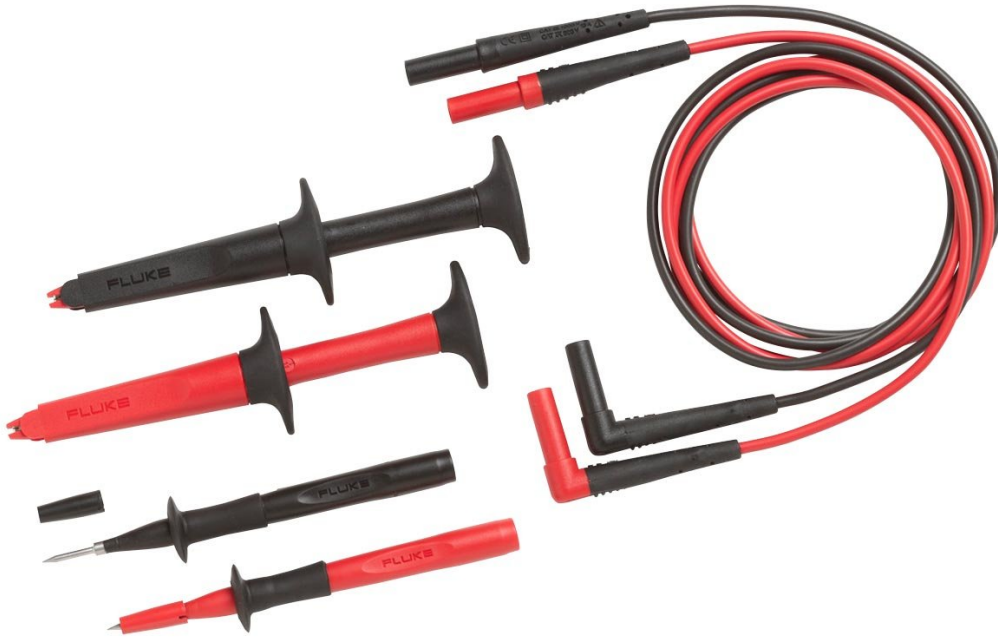

# Jeu de cordons de mesure industriels Fluke TL220 SureGrip™

## Principales fonctions

SureGrip design so you can do your work comfortably. With interchangeable test lead set for multiple electrical applications. Compatible with all instruments and test probes that accept standard 4mm shrouded banana connectors. This handy all-in-one kit includes:

- AC220 SureGrip
- Alligator Clip Set
- TP220 SureGrip
- Insulated Test Probe Set
- TL224 SureGrip Silicone Test Lead Set

## Présentation du produit: Jeu de cordons de mesure industriels Fluke TL220 SureGrip™

Le jeu de cordons industriels SureGrip™ TL220 est conçu pour offrir une prise en main sûre lorsque les mains sont glissantes. Avec un jeu de cordons de tests interchangeables pour différentes applications électriques. Compatible avec tous les instruments et sondes de test qui acceptent des connecteurs banane gainés standard de 4 mm.