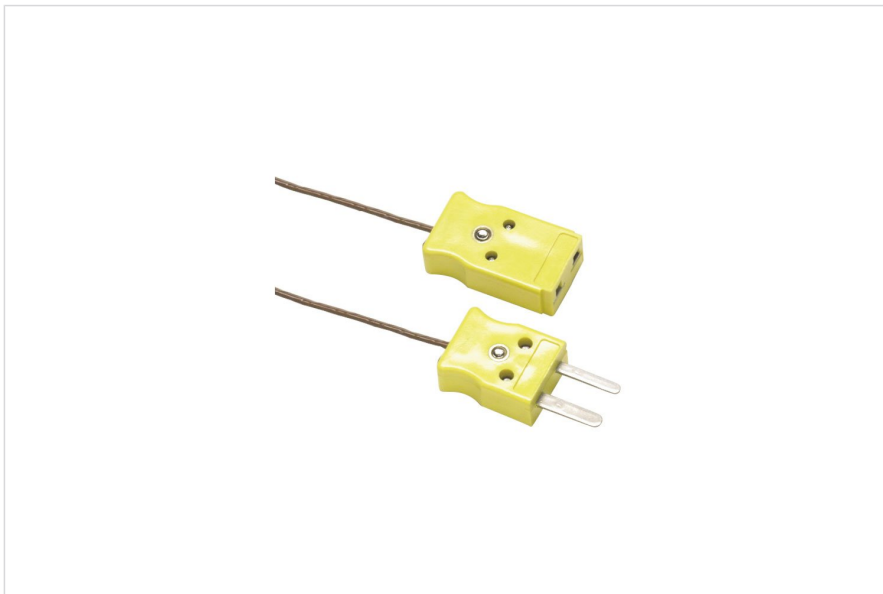

Modèles

80PK-EXT

80PK-EXT Extension Wire Kit