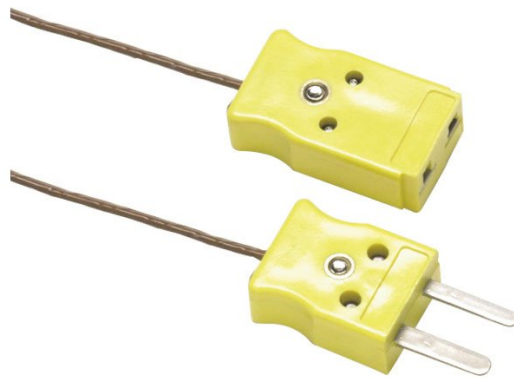

80PK-EXT Kit de câbles d'extension (type K)

Principales fonctions

- Prolongation et réparation des câbles thermocouples de type K
- Le kit comprend 3 m de câble thermocouple et une paire de mini-connecteurs mâle/femelle.
- Température d'exposition continue maximale : 260 °C
- Le 80PK-EXT est compatible avec les thermomètres de type K.
- Garantie 1 an