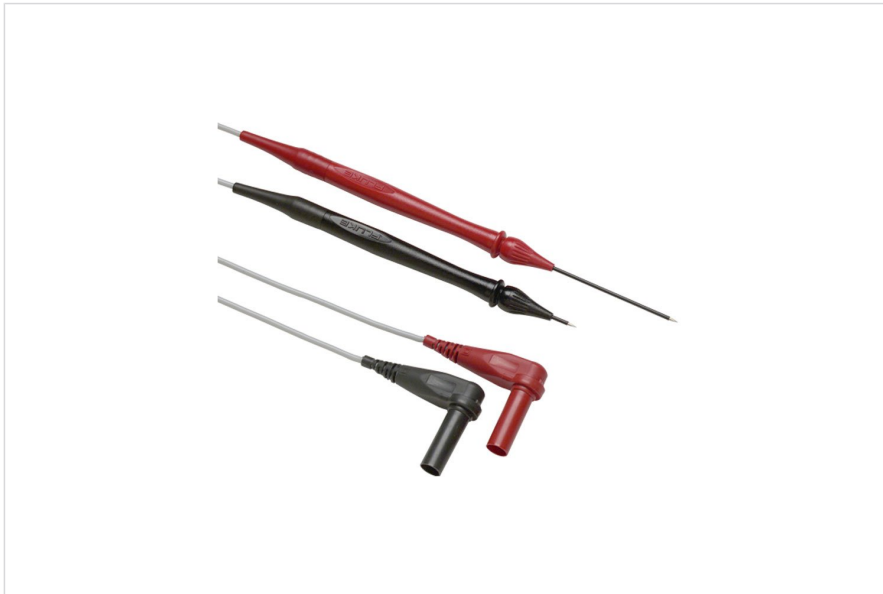

Modèles

Fluke TL40