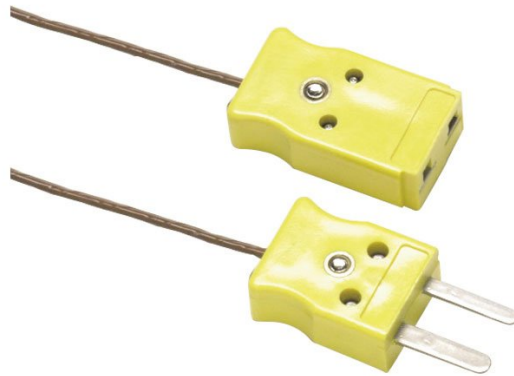

80PK-EXT Kit de câbles d'extension (type K)

Principales fonctions

- Prolongation et réparation des câbles thermocouples de type K
- Le kit comprend 3 m de câble thermocouple et une paire de mini-connecteurs mâle/femelle.
- Température d'exposition continue maximale : 260 °C
- Le 80PK-EXT est compatible avec les thermomètres de type K.
- Garantie 1 an