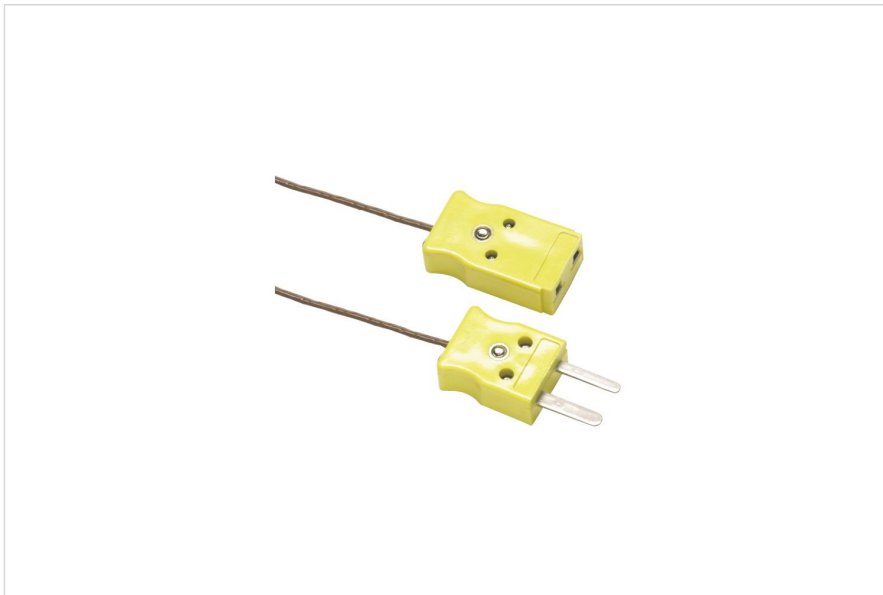

Modèles

80PK-EXT

80PK-EXT Extension Wire Kit