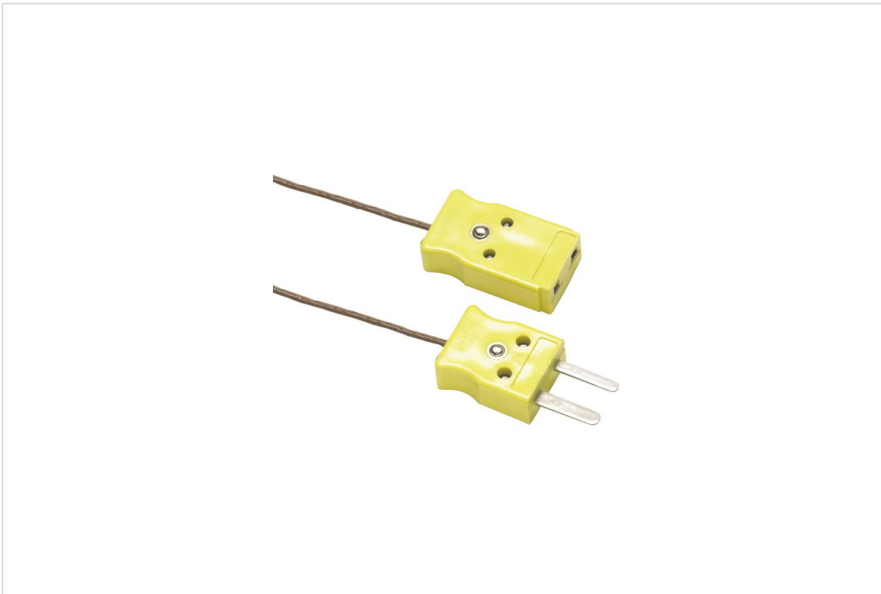

Modèles

80PK-EXT

80PK-EXT Extension Wire Kit