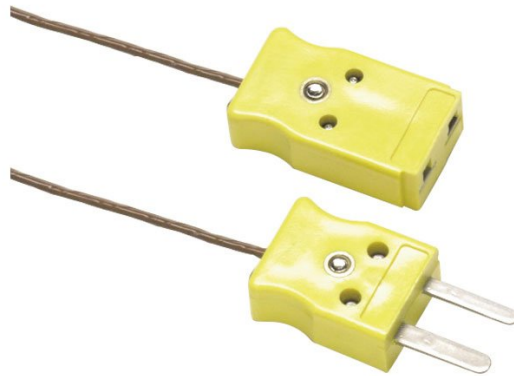

## 80PK-EXT Kit de câbles d'extension (type K)

### Principales fonctions

- Prolongation et réparation des câbles thermocouples de type K
- Le kit comprend 3 m de câble thermocouple et une paire de mini-connecteurs mâle/femelle.
- Température d'exposition continue maximale : 260 °C
- Le 80PK-EXT est compatible avec les thermomètres de type K.
- Garantie 1 an