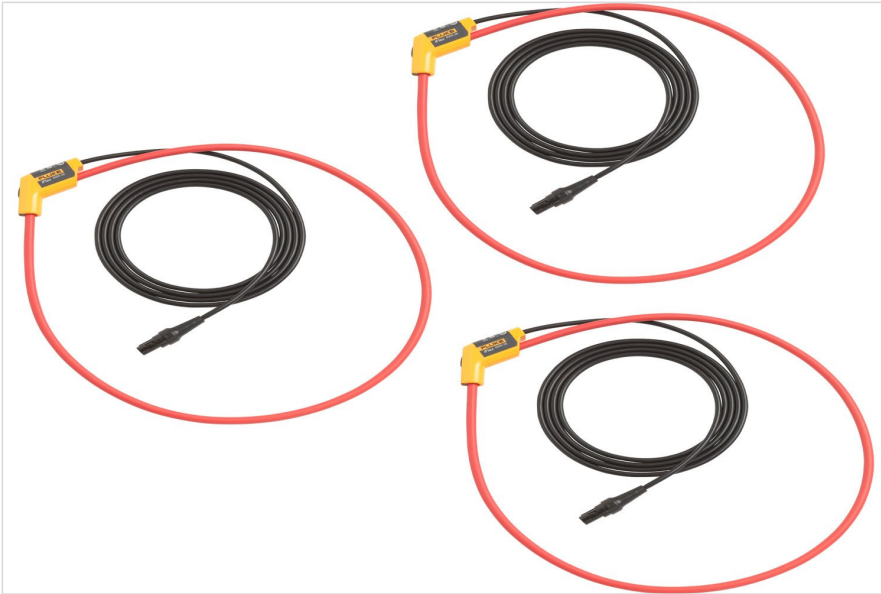

Modèles

i17XX-flex6000/3pk

6000A 36 inch, 3 pack iFlex® Current Clamps