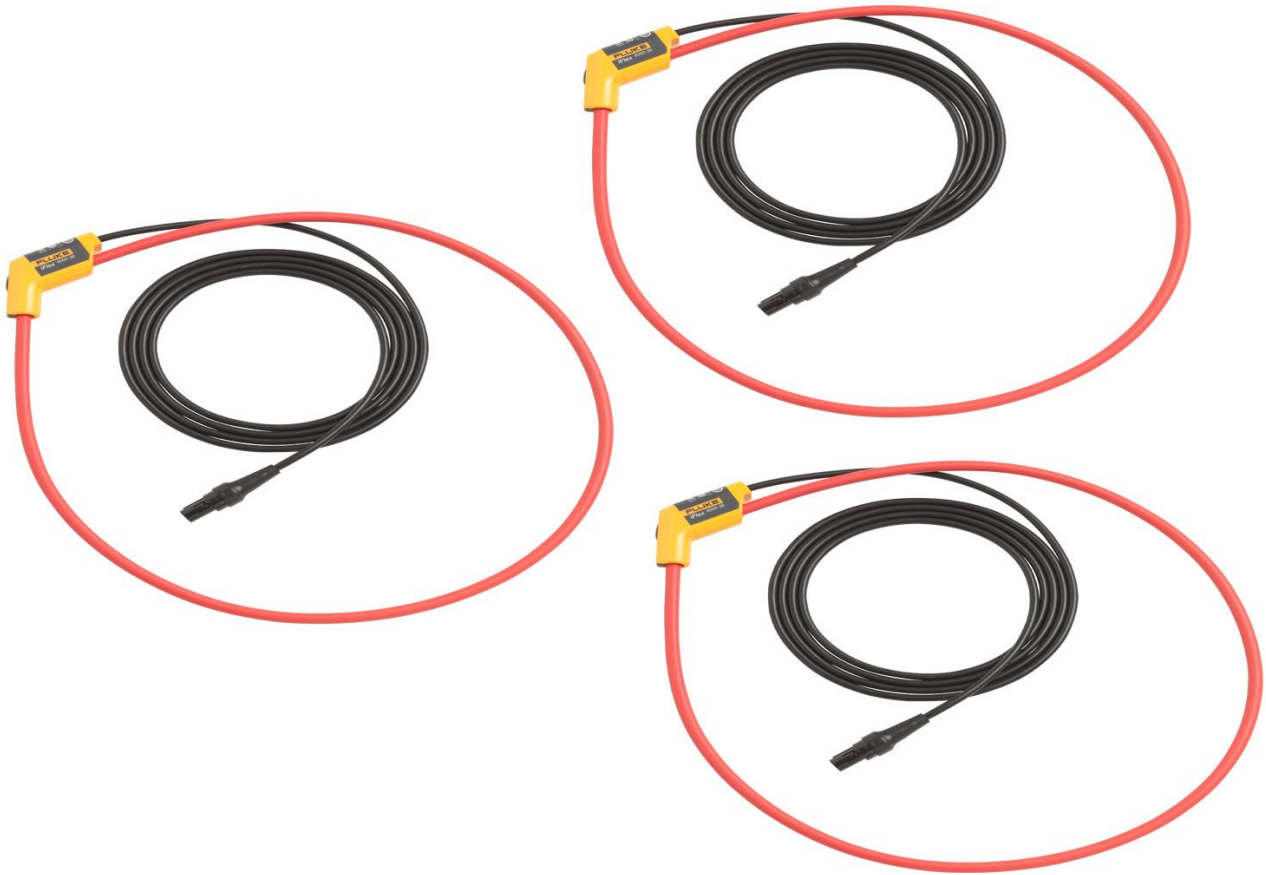

## Sonde de courant Fluke iFlex® 17XX-flex6000/3pk

### Présentation du produit: Sonde de courant Fluke iFlex® 17XX-flex6000/3pk

Les sondes de courant souples iFlex 36 po du Fluke 17XX élargissent la gamme de mesure de l'enregistreur de qualité d'énergie Fluke 17XX jusqu'à 6000 A AC tout en fournissant une flexibilité de mesure exceptionnelle. Les sondes iFlex se connectent directement à l'appareil Fluke 1730 Energy Logger et affichent les mesures de courant sans facteur d'échelle faillible. Le cordon de 1,8 m (6 pieds) permet la séparation du lieu de mesure et de l'appareil, ce qui facilite l'étude de l'affichage. Les câbles iFlex du Fluke 17XX sont disponibles au format 12, 24 et 36 pouces.

### **i17XX-flex6000/3pk**

6000A 36 inch, 3 pack iFlex® Current Clamps

---

*Soyez à la pointe du progrès avec **Fluke**.*

**Fluke (Switzerland) GmbH**  
Industrial Division  
Hardstrasse 20  
CH-8303 Bassersdorf  
Tel: +41 (0) 44 580 7504  
E-mail: roc.switzerland@fluke.com  
www.fluke.com/fr-ch