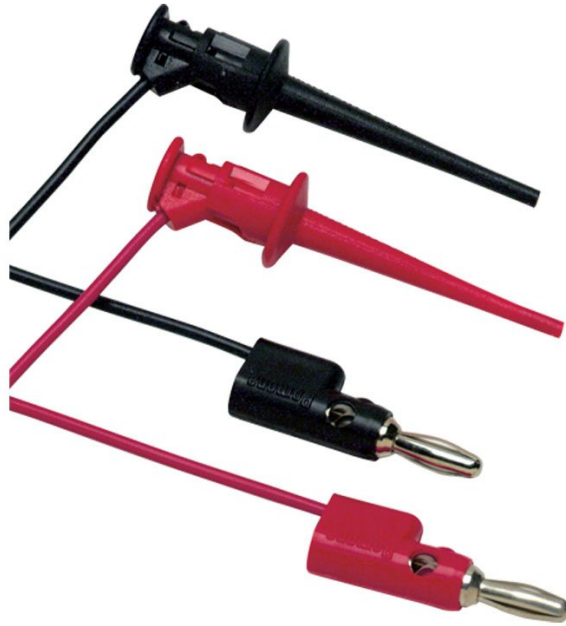

## TL950 Juego de cables de prueba con mini-pinza

### Características principales

- Cables de prueba (rojo, negro) con conectores tipo banana de 4 mm y mini-pinzas
- Mini-pinzas con apertura de hasta 2,3 mm
- Cables aislados de PVC de 90 cm de longitud
- 30 V rms ó 60 V CC, 3 A