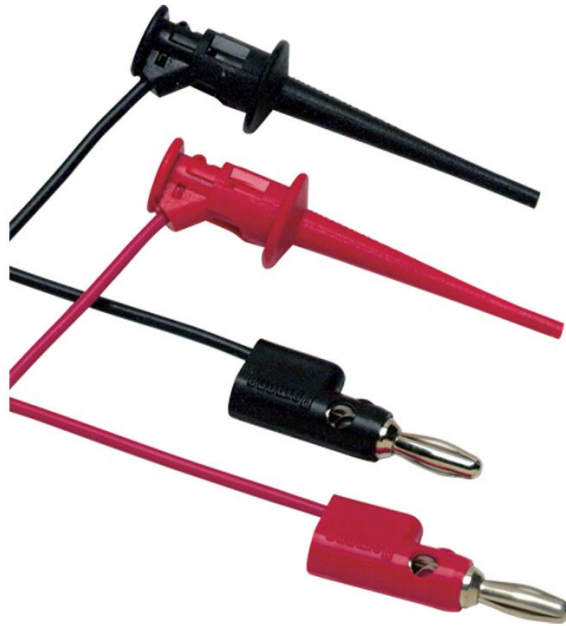

## TL950 Juego de cables de prueba con mini-pinza

### Características principales

- Cables de prueba (rojo, negro) con conectores tipo banana de 4 mm y mini-pinzas
- Mini-pinzas con apertura de hasta 2,3 mm
- Cables aislados de PVC de 90 cm de longitud
- 30 V rms ó 60 V CC, 3 A