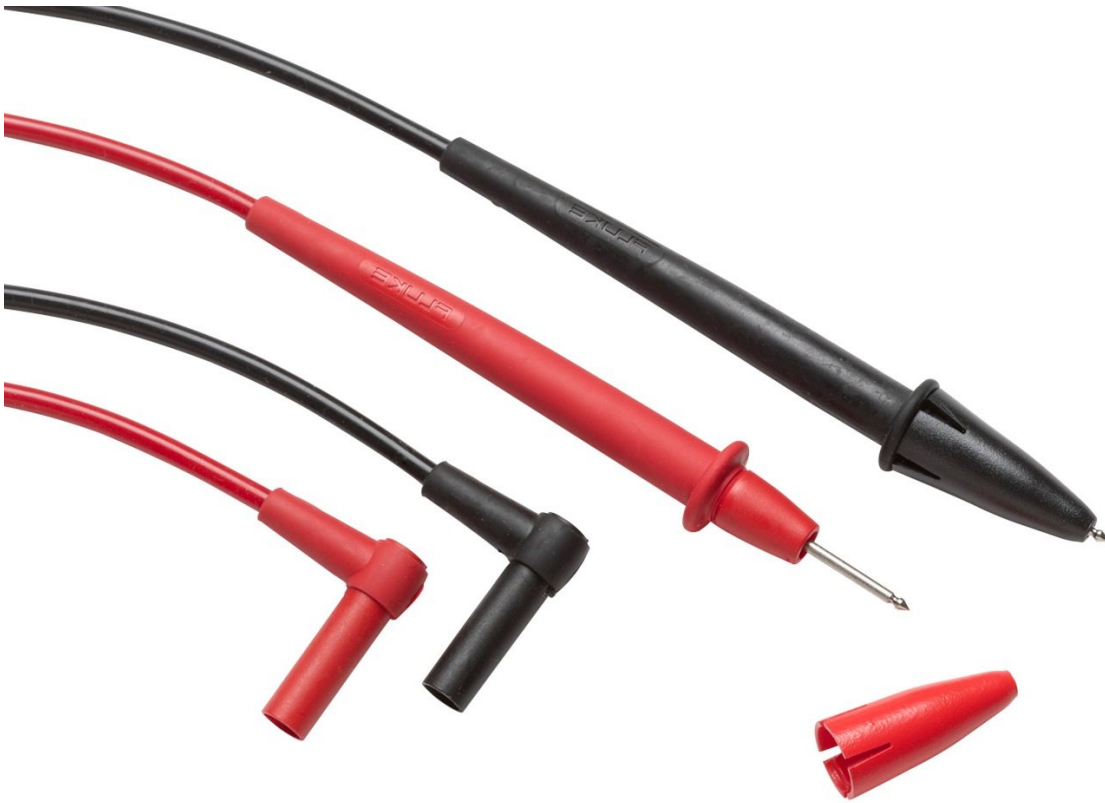

TL75 Juego de cables de prueba de punta dura

Características principales

- Un par de sondas ergonómicas (roja y negra)
- Puntas de comprobación de PVC aisladas de 1.22 metros (48 pulgadas) con conectores cubiertos tipo banana en ángulo recto
- Recomendadas para mediciones de tipo general
- Categoría de seguridad CAT II 1000 V, 10 A
- CAT IV 600 V, CAT III 1000 V solo con tapa protectora
- Certificado CSA
- Un año de garantía

Descripción general del producto: TL75 Juego de cables de prueba de punta dura

El juego de puntas de comprobación TL75 Hard Point™ ofrece la comodidad de tener una punta de comprobación y una sonda en un mismo dispositivo con una gran variedad de conexiones. Un par de sondas ergonómicas (roja y negra) con conectores de PVC cubiertos y aislados tipo banana en ángulo recto de 4 mm (0.16 pulg.).

Modelos

Fluke TL75 Hard Point™ Test Lead Set

- One pair (red, black) of comfort grip probes
- 48 inches (1.22 meter) PVC insulated test leads with right-angle shrouded banana plugs

Fluke. Manteniendo su mundo en marcha.