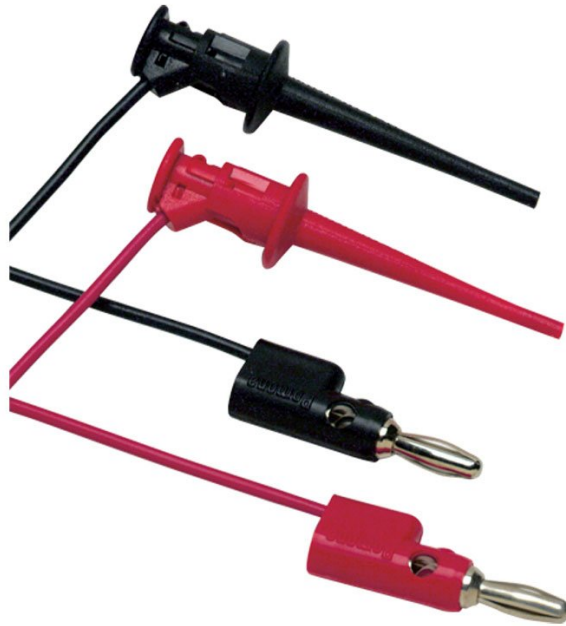

Datos técnicos

TL950 Juego de cables de prueba con mini-pinza

Características principales

- Cables de prueba (rojo, negro) con conectores tipo banana de 4 mm y mini-pinzas
- Mini-pinzas con apertura de hasta 2,3 mm
- Cables aislados de PVC de 90 cm de longitud
- 30 V rms ó 60 V CC, 3 A