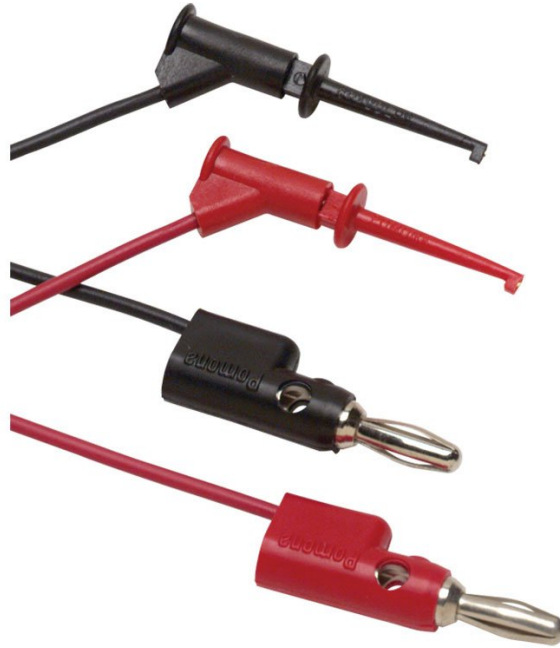

Technische daten

TL960 Satz Messleitungen mit Mikro-Hakenklemmen

Wichtigste Merkmale

- 1 Paar Messleitungen (rot, schwarz) mit stapelbaren 4-mm-Bananensteckern und Mikro-Hakenklemmen
- Mikro-Hakenklemmen können an Bauelementanschlüsse bis zu 1 mm Durchmesser angeschlossen werden
- 90 cm lange PVC-isolierte Leitungen
- 30 V eff oder 60 V DC, 3 A
- 1 Jahr Gewährleistung