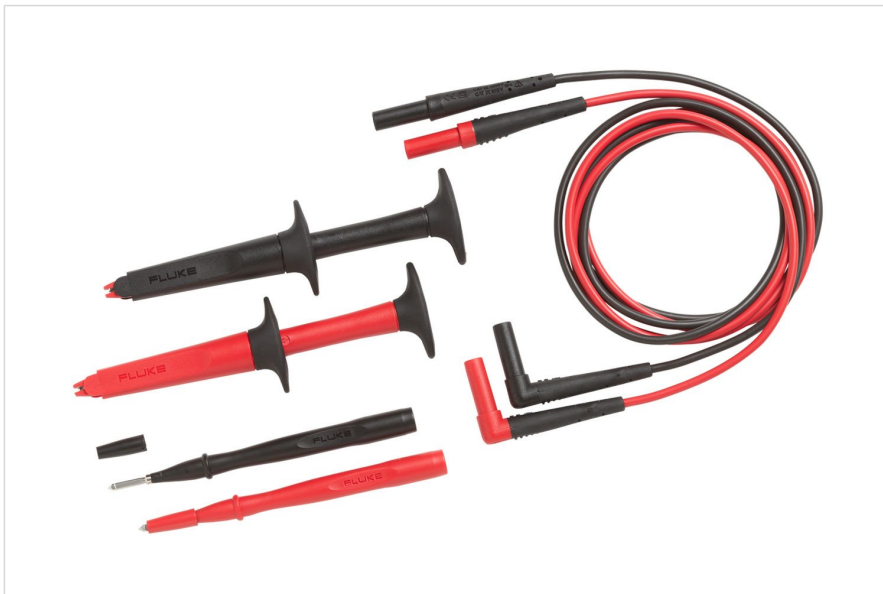

Modelle

Fluke TL223