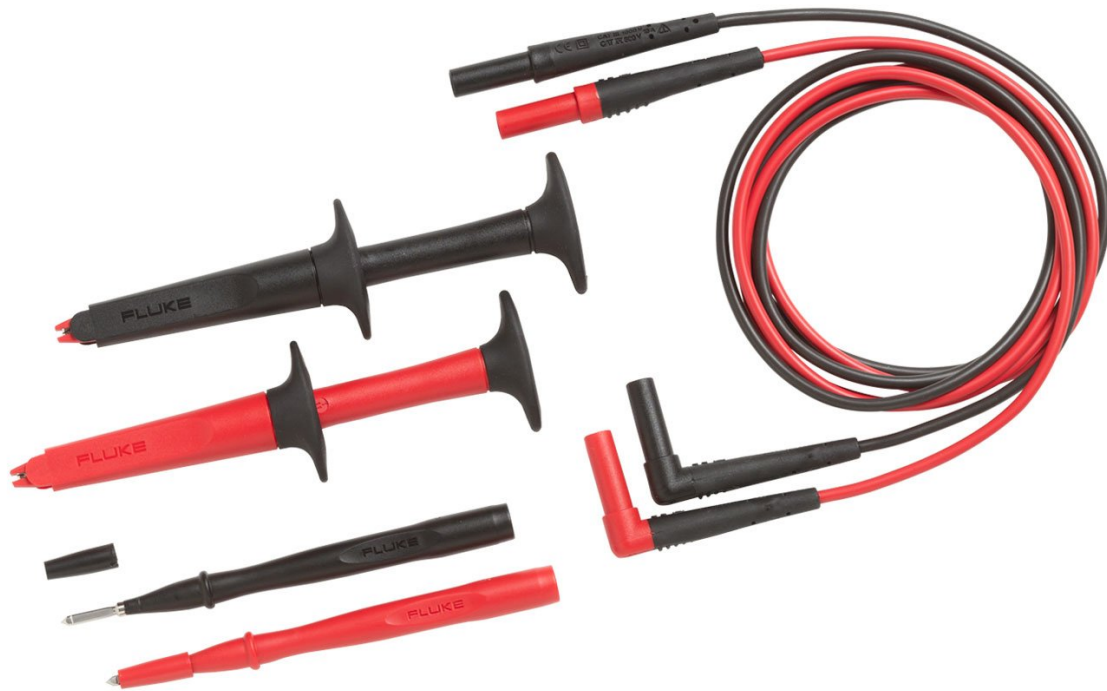

# Fluke TL223 Elektrischer SureGrip™-Messleitungssatz

## Wichtigste Merkmale

- AC220 Satz SureGrip™ Krokodilklemmen
- TP1 Slim-Reach™ Messspitzen (flache Klinge)
- TL224 Satz SureGrip Silikon-Messleitungen
- 1 Jahr Gewährleistung

## Produktübersicht: Fluke TL223 Elektrischer SureGrip™-Messleitungssatz

Messleitungen sind integraler Bestandteil des vollständigen Messsystems und erweitern die Fähigkeiten Ihres Messgeräts. Der SureGrip™-Messleitungssatz Fluke TL223 ist ein ideales Starterkit für elektrische Anwendungen. Dieser umfangreiche Satz enthält drei Zubehörteile für Messleitungen. Das SureGrip™ Design verbessert den Halt der Finger, damit Sie sich voll auf die Messungen konzentrieren können.